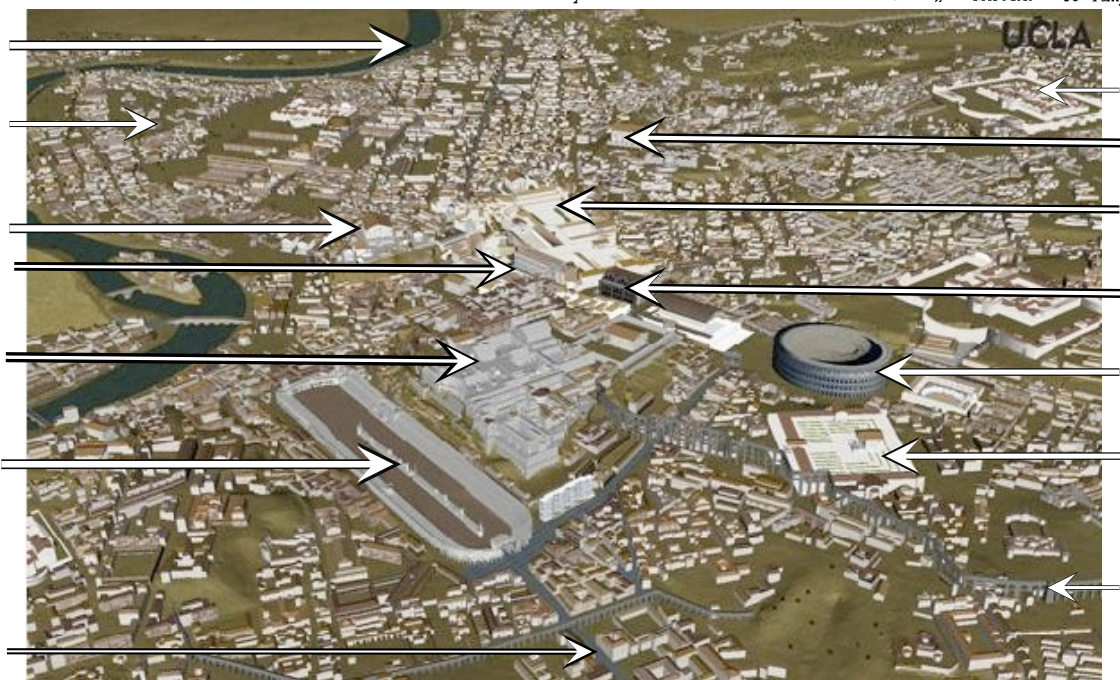

Colorier en bleu : le Tibre, les aqueducs et les thermes
Colorier en orange le Palatin (M. Palatinus)
Tracer un trait rouge épais sur la muraille (agger) de Servus Tullius

Tracer un trait violet épais sur le mur (murus) d'Aurélien
Colorier en jaune l'emplacement des forums
Colorier en vert les lieux destinés aux spectacles