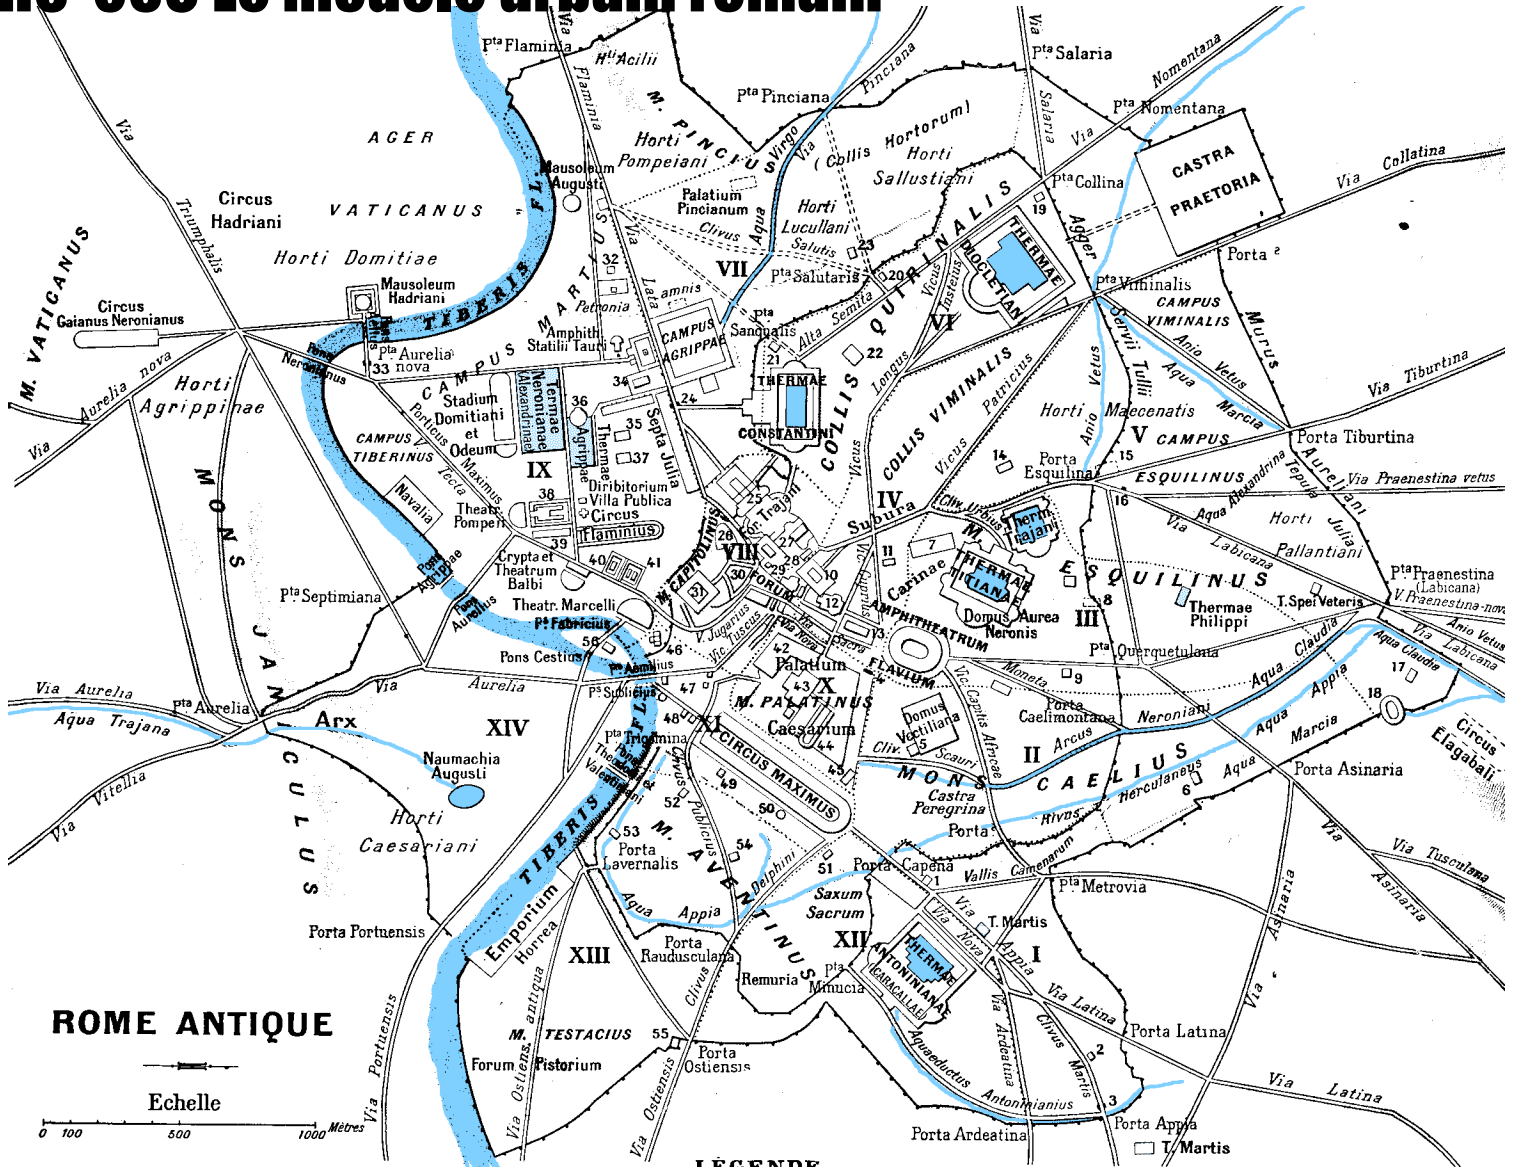

H6-06C Le modèle urbain romain

REGIONES AUGUSTI

- I Porta Capena
- 1 T. Honoris et Virtutis
- 2 Sepulcrum Scipionum
- 3 Arcus Draecus
- II Caelimontium
- 4 Arcus Constantini
- 5 Templum D. Claudii

- 6 Domus Lateranorum
- III Isis et Serapidis
- 7 Porticus Liviae
- 8 T. Minervae Medicae
- 9 T. Isis et Serapidis
- IV Templum Pacis
- 10 Forum Vespasiani
- 11 Templum Telluris
- 12 Basilica Constantini